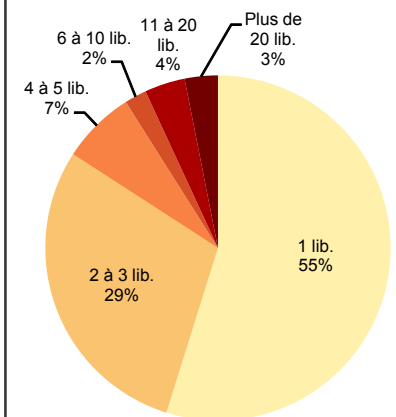

Nombre de librairies ou librairies-papeterie et/ou presse par commune

Présence d'au moins une grande surface "culture"

Agglomération parisienne

Département

Fleuve

55 % des communes dotées n'ont qu'une librairie.